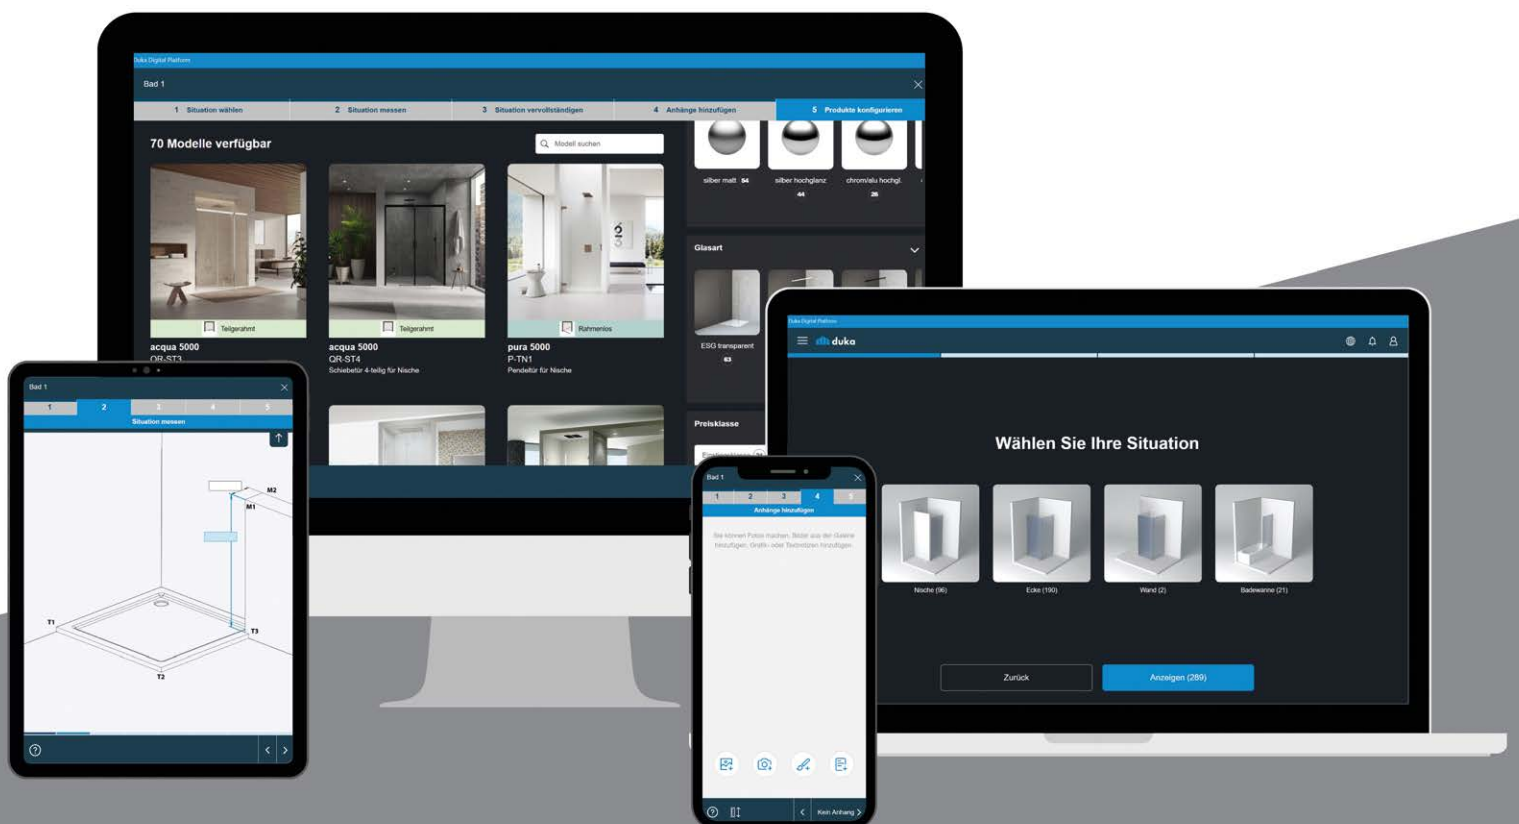

Duka Digital

Erleben Sie die Zukunft des Aufmaßes!

Online
ab Herbst
2023!

Duka Digital, die neue digitale Plattform von Duka, macht das Dokumentieren von Aufmaßen so schnell und einfach wie nie zuvor. Mit nur wenigen Klicks können die benötigten Maße intuitiv über selbsterklärende Vorlagen eingegeben werden. Damit wird wertvolle Zeit gespart und mögliche Fehler auf ein Minimum reduziert.

Aber das ist noch nicht alles, denn mit Duka Digital wird auch erstmalig ein innovativer Produktkonfigurator von Duka präsentiert, der mit einer beeindruckenden 3D Darstellung alle Produkte in ihren unterschiedlichsten Ausprägungen zeigen kann. Hier haben Sie die Möglichkeit Farben, Gläser, Griffe und vieles mehr individuell zu konfigurieren, um Ihre Duschkabine ganz nach Ihren Wünschen zusammenzustellen.

Ob für den privaten Bereich, für den professionellen Einsatz in der Ausstellung oder auf der Baustelle – mit Duka Digital sind Sie bestens ausgestattet und haben vielseitige Möglichkeiten, um Ihre Traum-Duschkabine zu kreieren. Lassen Sie sich von der Zukunft des Aufmaßes begeistern und entdecken Sie die Vorteile von Duka Digital!