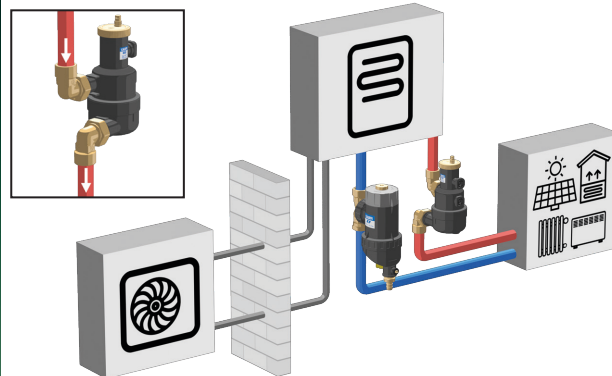

FUNKTIONSWEISE

Die Hocheffizienzventil Caleffi HED® ist in der Lage, bis zu 99 % der in der Wärmeträgerflüssigkeit enthaltenen Luft im ersten Durchfluss abzuführen.

Mit vollkommen entlüftetem Wasser funktionieren die Anlagen unter optimalen Bedingungen und damit ohne Geräuschentwicklung, Korrosionsbildung, lokale Überhitzungen und mechanische Probleme.

Caleffi HED® wurde für den Einsatz in Wärmepumpenanlagen mit Kupfer- (Art.Nr. 551602 und 551603) oder Eisenleitungen (Art.Nr. 551606 - 551607 - 551617) entwickelt.

Der Hocheffizienzventil kann mit waagrechter, senkrechter und gewinkelter Leitung installiert werden.

ISOLIERUNG

Die serienmäßige, 25-mm-starke Isolierung CBN551602 aus PPE gewährleistet sowohl im Heiz- als auch im Kühlbetrieb eine perfekte Wärmeisolierung und verhindert die Kondenswasserbildung auf der Oberfläche des Ventilgehäuses.

ANWENDUNGSDIAGRAMME

Horizontale Installation

Vertikale Installation

Gewinkelte Installation

BEZUGSDOKUMENTATION

Serie 5516

- Technische Broschüre 01416

CALEFFI
Hydronic Solutions