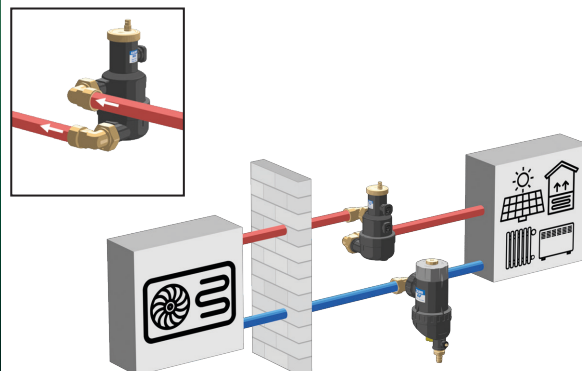

PRODUKTÜBERSICHT

ART.NR.	ANSCHLÜSSE
551602	Ø 22
551603	Ø 28
551606	1" IG
551607	1 1/4" IG
551617	1 1/4" AG

TECHNISCHE SPEZIFIKATIONEN

Max. Betriebsdruck	3 bar
Max. Abblasedruck	3 bar
Temperaturbereich	0-90 °C
Maximaler Glykolgehalt	30 %

FUNKTIONSWEISE

Die Hocheffizienzventil Caleffi HED® ist in der Lage, bis zu 99 % der in der Wärmeträgerflüssigkeit enthaltenen Luft im ersten Durchfluss abzuführen.

Mit vollkommen entlüftetem Wasser funktionieren die Anlagen unter optimalen Bedingungen und damit ohne Geräuschentwicklung, Korrosionsbildung, lokale Überhitzungen und mechanische Probleme.

Caleffi HED® wurde für den Einsatz in Wärmepumpenanlagen mit Kupfer- (Art.Nr. 551602 und 551603) oder Eisenleitungen (Art.Nr. 551606 - 551607 - 551617) entwickelt.

Der Hocheffizienzventil kann mit waagrechter, senkrechter und gewinkelter Leitung installiert werden.

ISOLIERUNG

Die serienmäßige, 25-mm-starke Isolierung CBN551602 aus PPE gewährleistet sowohl im Heiz- als auch im Kühlbetrieb eine perfekte Wärmeisolierung und verhindert die Kondenswasserbildung auf der Oberfläche des Ventilgehäuses.

ANWENDUNGSDIAGRAMME

Horizontale Installation