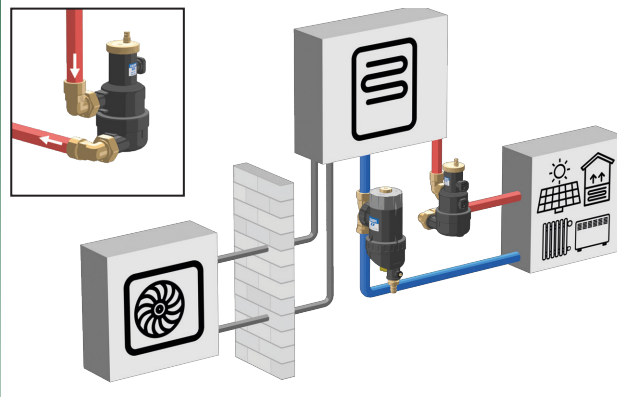

CALEFFI HED®

Hocheffizienzventilator für Wärmepumpenanlagen

Serie 5516

www.caleffi.com

PCT
INTERNATIONAL
APPLICATION
PENDING

- Ermöglicht die Abscheidung von bis zu 99 % der Luft in Wärmepumpenanlagen im ersten Durchfluss
- Entfernt automatisch auch bei niedrigen Temperaturen die im Kreislauf vorhandene Luft.
- Mit vorgeformter Isolierschale verfügbar.
- Für waagrechte, senkrechte und gewinkelte Leitungen.
- Mit hygroskopischer Sicherheitskappe.

FUNKTIONSWEISE

Die Hocheffizienzventil Caleffi HED® ist in der Lage, bis zu 99 % der in der Wärmeträgerflüssigkeit enthaltenen Luft im ersten Durchfluss abzuführen.

Mit vollkommen entlüftetem Wasser funktionieren die Anlagen unter optimalen Bedingungen und damit ohne Geräuschentwicklung, Korrosionsbildung, lokale Überhitzungen und mechanische Probleme.

Caleffi HED® wurde für den Einsatz in Wärmepumpenanlagen mit Kupfer- (Art.Nr. 551602 und 551603) oder Eisenleitungen (Art.Nr. 551606 - 551607 - 551617) entwickelt.

Der Hocheffizienzventil kann mit waagrechter, senkrechter und gewinkelter Leitung installiert werden.

ANWENDUNGSDIAGRAMME

Horizontale Installation

Vertikale Installation

Gewinkelte Installation

BEZUGSDOKUMENTATION

Serie 5516

- Technische Broschüre 01416

CALEFFI
Hydronic Solutions